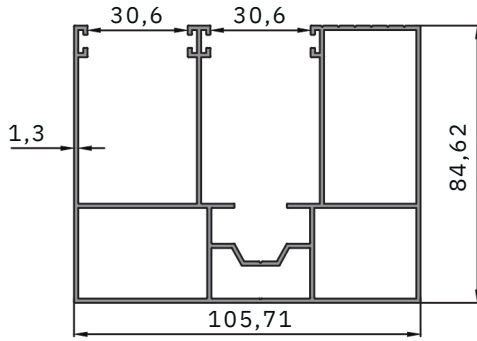

Cam paneller, uzaktan kumanda ile açılır ya da kapanır.

Sistem açıldığında balkonda yer kaplamaz. Aynı zamanda balkon korkuluğudur.

GİYOTİN CAM PROFİLLERİ

Ana Şase Profili / Main Chassis
Profile 2.353 kg/m

Şase Kapak Profili / Chassis Cover
Profile 1.659 kg/m

Silinebilir Yan Kasa Üst Profili
Erasable Side Frame Top
Profile 2.187 / kg / m

Silinebilir Yan Kasa Alt Profili
Erasable Side Frame Bottom
Profile 1.653 / kg / m