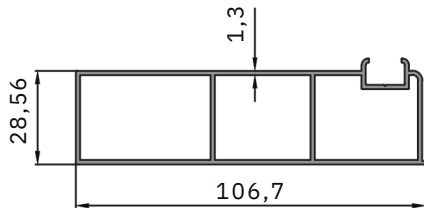

Şase Kapak Profili / Chassis Cover
Profile 1.659 kg/m

Silinebilir Yan Kasa Üst Profili
Erasable Side Frame Top
Profile 2.187 / kg / m

Silinebilir Yan Kasa Alt Profili
Erasable Side Frame Bottom
Profile 1.653 / kg / m

Silinebilir Alt Kasa Profili
Erasable Bottom Frame
Profile 1.168 kg/m

Çift Cam Alt Kasa Profili
Double Glazing Bottom Frame
Profile : 1.206 kg/m

Çift Cam Yan KASA
Duble Glazing Side Frame
Profili 2.038 kg/m