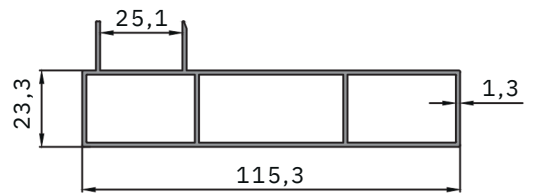

Şase Kapak Profili / Chassis Cover
Profile 1.659 kg/m

Silinebilir Yan Kasa Üst Profili
Erasable Side Frame Top
Profile 2.187 / kg / m

Silinebilir Yan Kasa Alt Profili
Erasable Side Frame Bottom
Profile 1.653 / kg / m

Silinebilir Alt Kasa Profili
Erasable Bottom Frame
Profile 1.168 kg/m

Çift Cam Alt Kasa Profili
Double Glazing Bottom Frame
Profile : 1.206 kg/m

Çift Cam Yan KASA
Duble Glazing Side Frame
Profili 2.038 kg/m