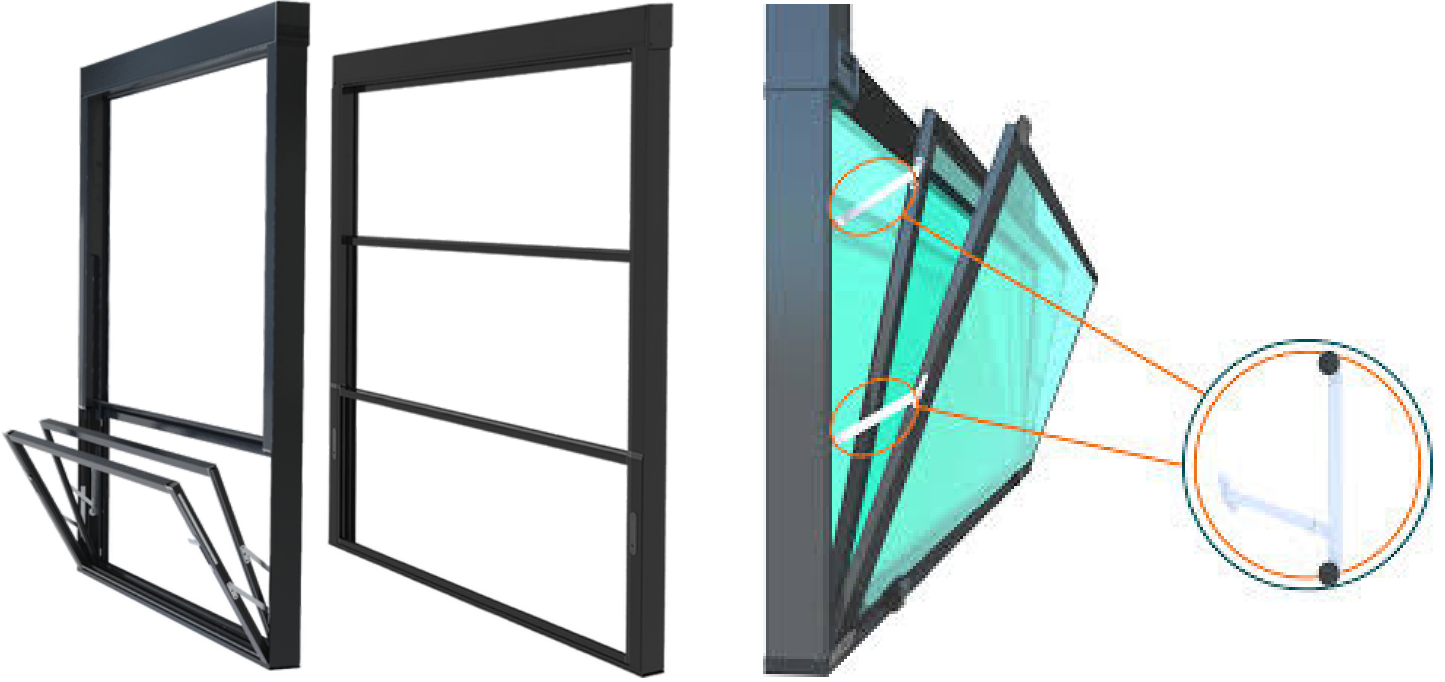

Giyotin sistem ısıcamlı ve 8mm tek camlı seçenekleri müşteri tercihlerine göre uygulanmaktadır.

Uygulama yapılacak alanlara göre bir sabit, iki hareketli veya bir sabit, bir hareketli olarak kullanılabilir.

Çalışma şekli uzaktan kumandalı veya butonlu olarak yapılabilir.

Tek kumanda ile aynı anda bütün modülleri açıp kapatabilirsiniz veya tek tek de kontrol edilebilir.

GIYOTIN

cam sistemleri

Kullanılan motor ile giyotin cam sistemlerinin kontrol ünitesini akıllı evinize entegre edebilirsiniz. Güvenli, konforlu ve enerji tasarruflu.

SİLİNEBİLİR GİYOTİN CAM SİSTEMİ

Modern,kullanışlı ve üst düzey teknolojileri ile dış yaşam alanlarınıza anlam katıyor.

Teras ve balkonlarınız için kullanım kolaylığı sağlayan tasarımlarımız.

Tam otomatik,uzaktan kumandalı,%100 silinebilir cam sistemidir.

Sınıfında ulaşılabilmemiş en yüksek,hava,su,rüzgar,ses yalıtımını garanti eder.

Yağmurlu ve soğuk artık geride kaldı.

Temizlik için dışarı sarkmaya, merdivene çıkmaya,camın arasına girmeye gerek yok.

Panelleri temizlik moduna getirin.Rahat, kolay ve güvenli şekilde temizleyin.