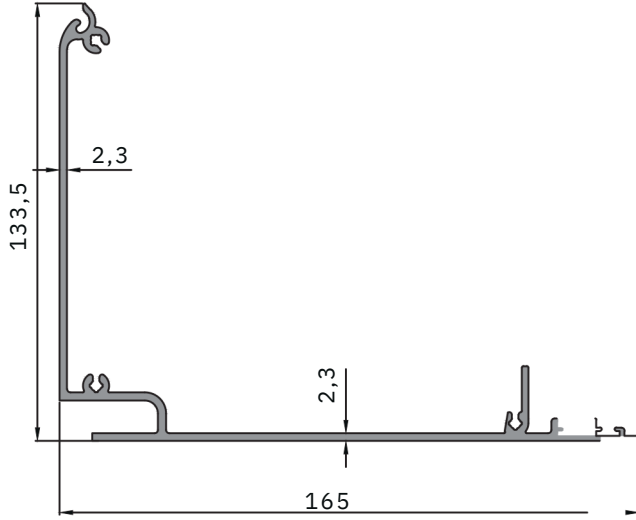

Cam paneller, uzaktan kumanda ile açılır ya da kapanır.

Sistem açıldığında balkonda yer kaplamaz. Aynı zamanda balkon korkuluğudur.

GİYOTİN CAM PROFİLLERİ

Ana Şase Profili / Main Chassis
Profile 2.353 kg/m