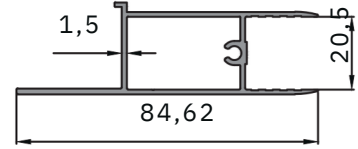

Silinebilir Alt Kasa Profili
Erasable Bottom Frame
Profile 1.168 kg/m

Çift Cam Alt Kasa Profili
Double Glazing Bottom Frame
Profile : 1.206 kg/m

Çift Cam Yan KASA
Duble Glazing Side Frame
Profili 2.038 kg/m

Silinebilir Isıcam Kulaklı Baza
Plinth Profile With Erasable Insulating Glazing
Profili 0.715 kg/m

Silinebilir Isıcam Baza
Wipeable Insulating Heat Glazing Plinth
Profili 0.490 kg/m

Silinebilir Isıcam Kenet
Wipeable Insulating Heat Glazing Clamp
Profili 0.729 kg/m