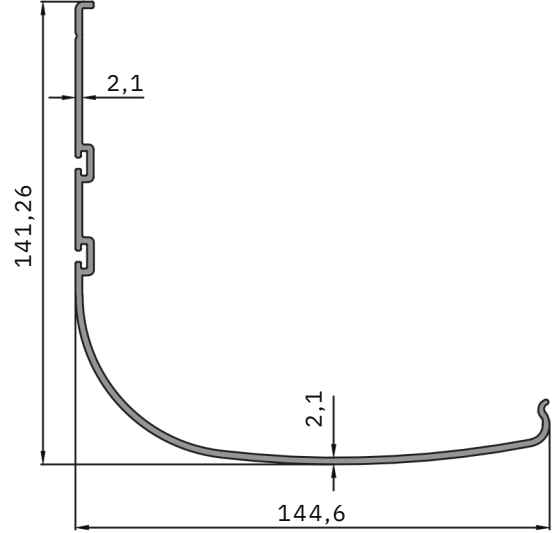

Cam paneller, uzaktan kumanda ile açılır ya da kapanır.

Sistem açıldığında balkonda yer kaplamaz. Aynı zamanda balkon korkuluğudur.

GİYOTİN CAM PROFİLLERİ

Ana Şase Profili / Main Chassis
Profile 2.353 kg/m

Şase Kapak Profili / Chassis Cover
Profile 1.659 kg/m

Silinebilir Yan Kasa Üst Profili
Erasable Side Frame Top
Profile 2.187 / kg / m

Silinebilir Yan Kasa Alt Profili
Erasable Side Frame Bottom
Profile 1.653 / kg / m