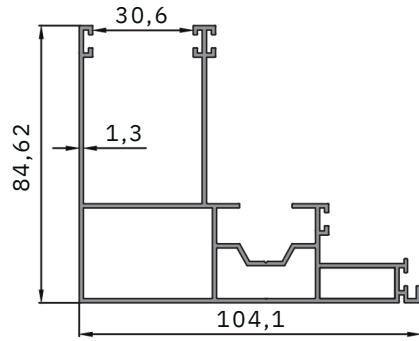

Cam paneller, uzaktan kumanda ile açılır ya da kapanır.

Sistem açıldığında balkonda yer kaplamaz. Aynı zamanda balkon korkuluğudur.

GİYOTİN CAM PROFİLLERİ

Ana Şase Profili / Main Chassis
Profile 2.353 kg/m

Şase Kapak Profili / Chassis Cover
Profile 1.659 kg/m

Silinebilir Yan Kasa Üst Profili
Erasable Side Frame Top
Profile 2.187 / kg / m

Silinebilir Yan Kasa Alt Profili
Erasable Side Frame Bottom
Profile 1.653 / kg / m