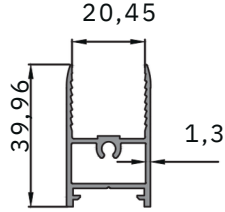

Şase Kapak Profili / Chassis Cover
Profile 1.659 kg/m

Silinebilir Yan Kasa Üst Profili
Erasable Side Frame Top
Profile 2.187 / kg / m

Silinebilir Yan Kasa Alt Profili
Erasable Side Frame Bottom
Profile 1.653 / kg / m

Silinebilir Alt Kasa Profili
Erasable Bottom Frame
Profile 1.168 kg/m

Çift Cam Alt Kasa Profili
Double Glazing Bottom Frame
Profile : 1.206 kg/m

Çift Cam Yan KASA
Duble Glazing Side Frame
Profili 2.038 kg/m

Silinebilir Isıcam Kulaklı Baza
Plinth Profile With Erasable Insulating Glazing
Profili 0.715 kg/m

Silinebilir Isıcam Baza
Wipeable Insulating Heat Glazing Plinth
Profili 0.490 kg/m

Silinebilir Isıcam Kenet
Wipeable Insulating Heat Glazing Clamp
Profili 0.729 kg/m