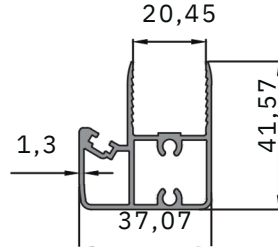

Şase Kapak Profili / Chassis Cover
Profile 1.659 kg/m

Silinebilir Yan Kasa Üst Profili
Erasable Side Frame Top
Profile 2.187 / kg / m

Silinebilir Yan Kasa Alt Profili
Erasable Side Frame Bottom
Profile 1.653 / kg / m

Silinebilir Alt Kasa Profili
Erasable Bottom Frame
Profile 1.168 kg/m

Çift Cam Alt Kasa Profili
Double Glazing Bottom Frame
Profile : 1.206 kg/m

Çift Cam Yan KASA
Duble Glazing Side Frame
Profili 2.038 kg/m

Silinebilir Isıcam Kulaklı Baza
Plinth Profile With Erasable Insulating Glazing
Profili 0.715 kg/m

Silinebilir Isıcam Baza
Wipeable Insulating Heat Glazing Plinth
Profili 0.490 kg/m

Silinebilir Isıcam Kenet
Wipeable Insulating Heat Glazing Clamp
Profili 0.729 kg/m