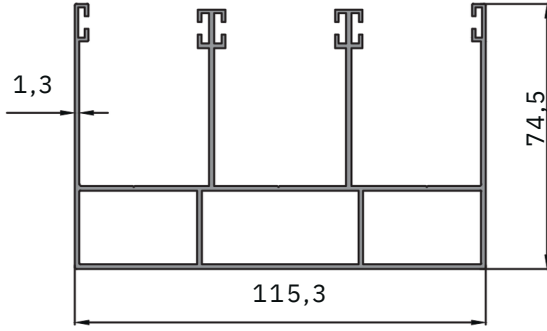

Şase Kapak Profili / Chassis Cover
Profile 1.659 kg/m

Silinebilir Yan Kasa Üst Profili
Erasable Side Frame Top
Profile 2.187 / kg / m

Silinebilir Yan Kasa Alt Profili
Erasable Side Frame Bottom
Profile 1.653 / kg / m

Silinebilir Alt Kasa Profili
Erasable Bottom Frame
Profile 1.168 kg/m

Çift Cam Alt Kasa Profili
Double Glazing Bottom Frame
Profile : 1.206 kg/m

Çift Cam Yan KASA
Duble Glazing Side Frame
Profili 2.038 kg/m